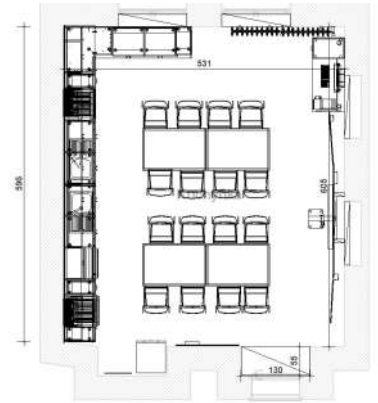

od NÁVRHU až po REALIZACI

Přijedou, zaměří a navrhnou, vše k Tvé libosti dotáhnou!
před realizací

2D návrh

Platnost cen od 1.5.2022

KONTAKT

faktury@callisto96.cz | tel.: 469 622 941 | Škroupova 150 | 537 01 Chrudim

CALLISTO