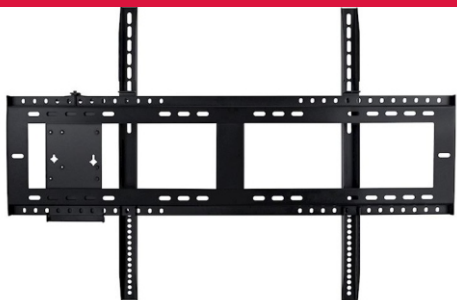

Nástěnný držák OWMFP01

Cena: 2 471,- Kč bez DPH
2 990,- Kč s DPH

Wifi Dongle

Cena: 2 471,- Kč bez DPH
2 990,- Kč s DPH

CALLISTO

CALLISTO-96 s.r.o
Škroupova 150
537 01 Chrudim
Telefon: 469 622 941
objednavky@callisto96.cz